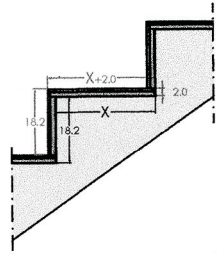

Sezione - Schema di montaggio

1:10