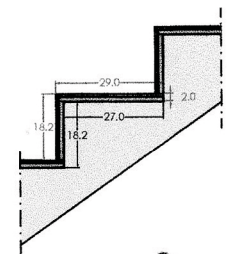

Sezione - Schema di montaggio

1:10