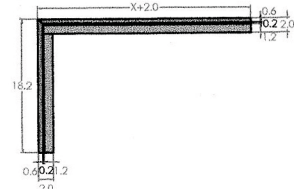

Sezione - Scalino

1:5