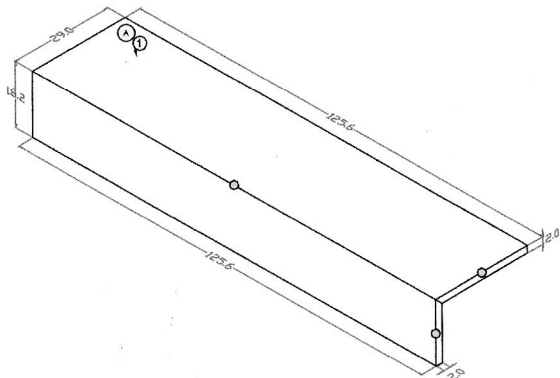

Tipo
Tipo

iros
Comerica