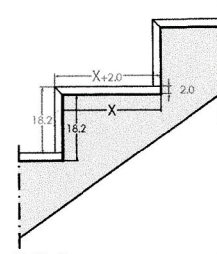

Visto laterale

1:10