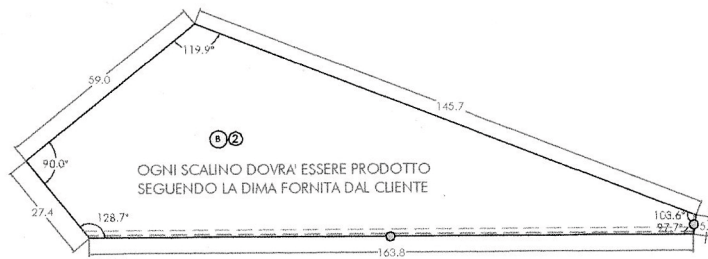

Scalino tipo - Ventaglio