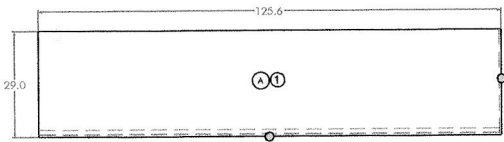

- ① Hi-lite Grey Metal 150x75, sp.6mm
- ② Hi-lite Grey Metal 300x150, sp.6mm

Scalino tipo - Lineare