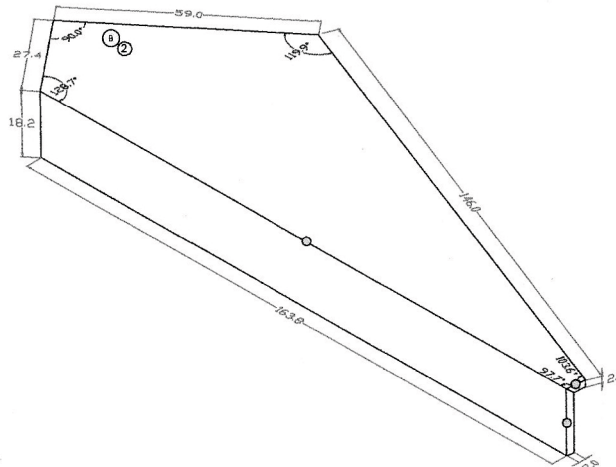

Tipo
Tipo

iros
Comerica