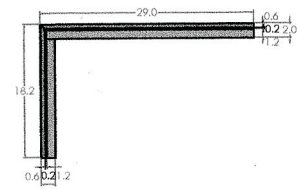

Sezione - Scalino

1:5