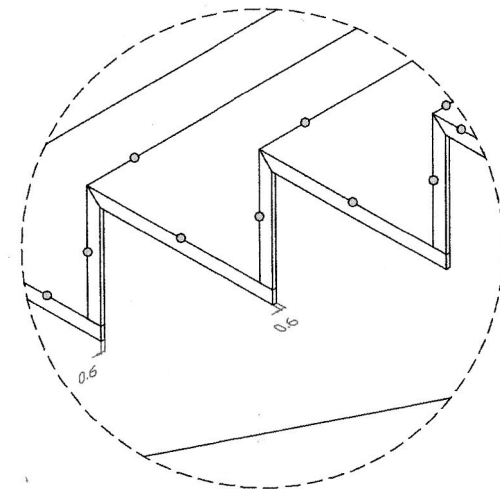

Particolare lato a vista

1:5