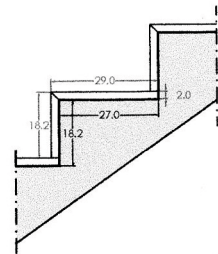

Visto laterale

1:10